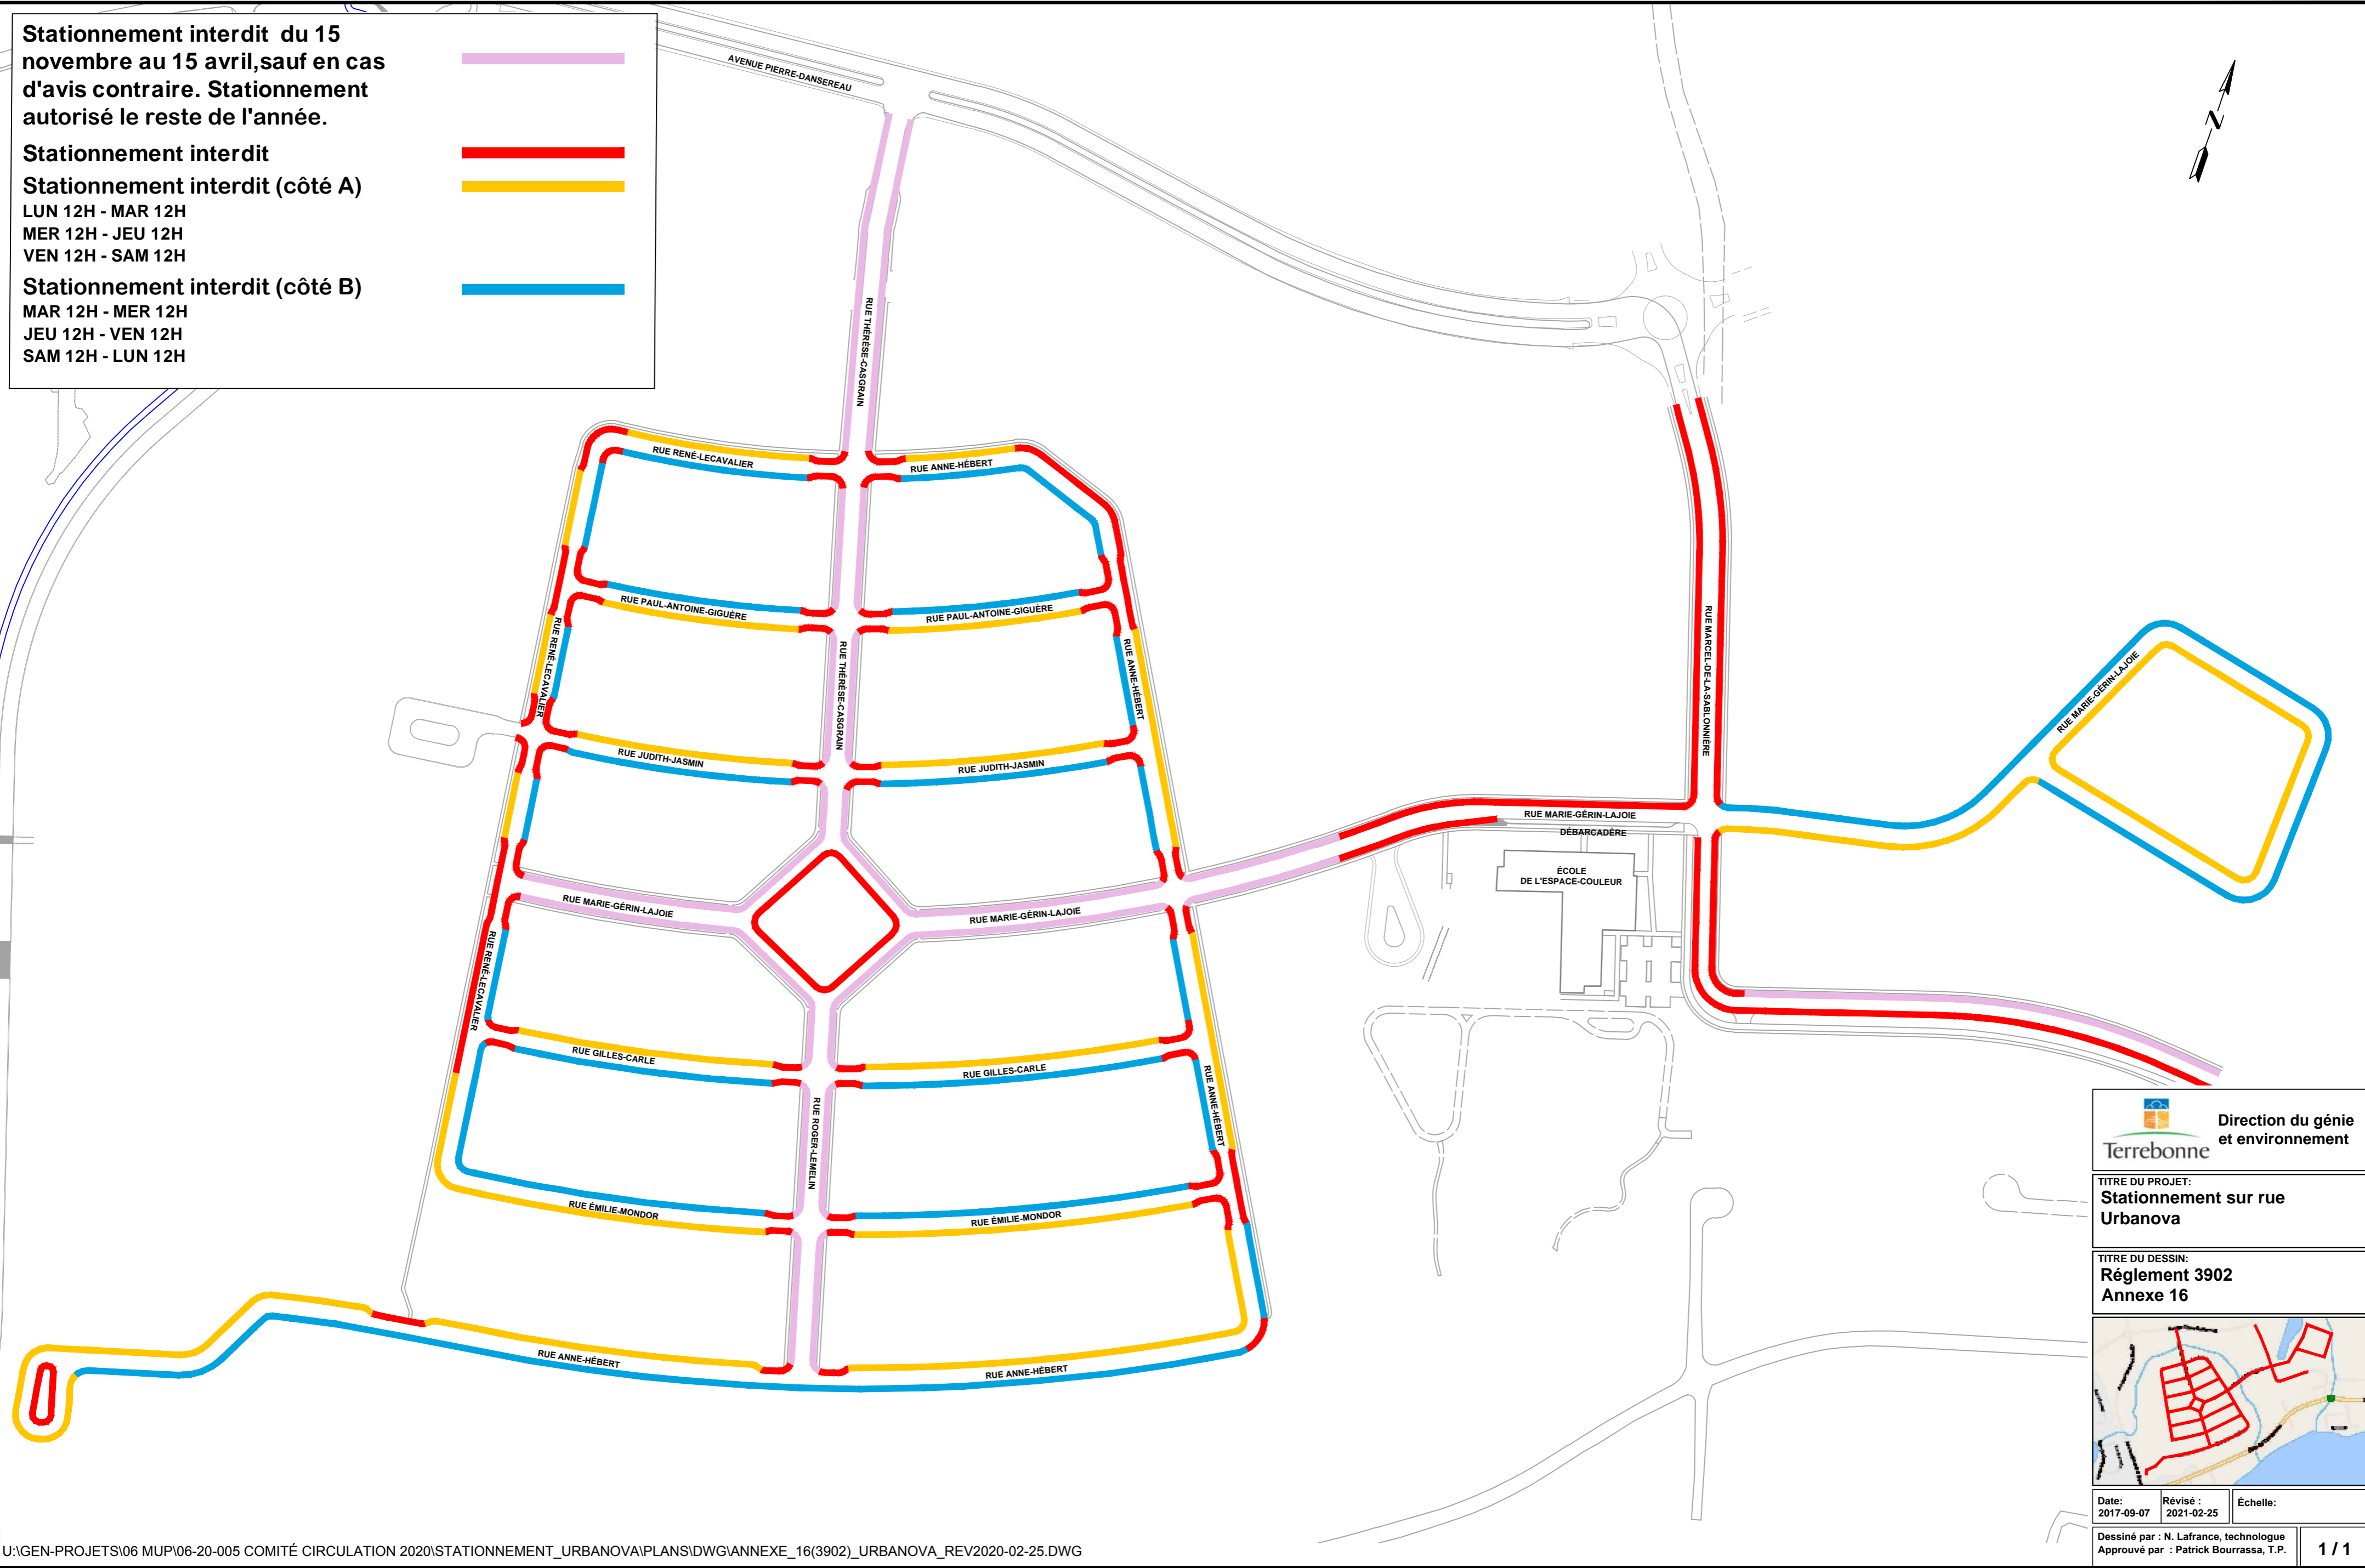

**Stationnement interdit du 15 novembre au 15 avril, sauf en cas d'avis contraire. Stationnement autorisé le reste de l'année.**

**Stationnement interdit**

**Stationnement interdit (côté A)**

LUN 12H - MAR 12H

MER 12H - JEU 12H

VEN 12H - SAM 12H

**Stationnement interdit (côté B)**

MAR 12H - MER 12H

JEU 12H - VEN 12H

SAM 12H - LUN 12H

**Direction du génie et environnement**  
Terrebonne

TITRE DU PROJET:  
**Stationnement sur rue Urbanova**

TITRE DU DESSIN:  
**Règlement 3902 Annexe 16**

Date: 2017-09-07	Révisé : 2021-02-25	Échelle:
Dessiné par : N. Lafrance, technologue		1 / 1
Approuvé par : Patrick Bourrassa, T.P.		