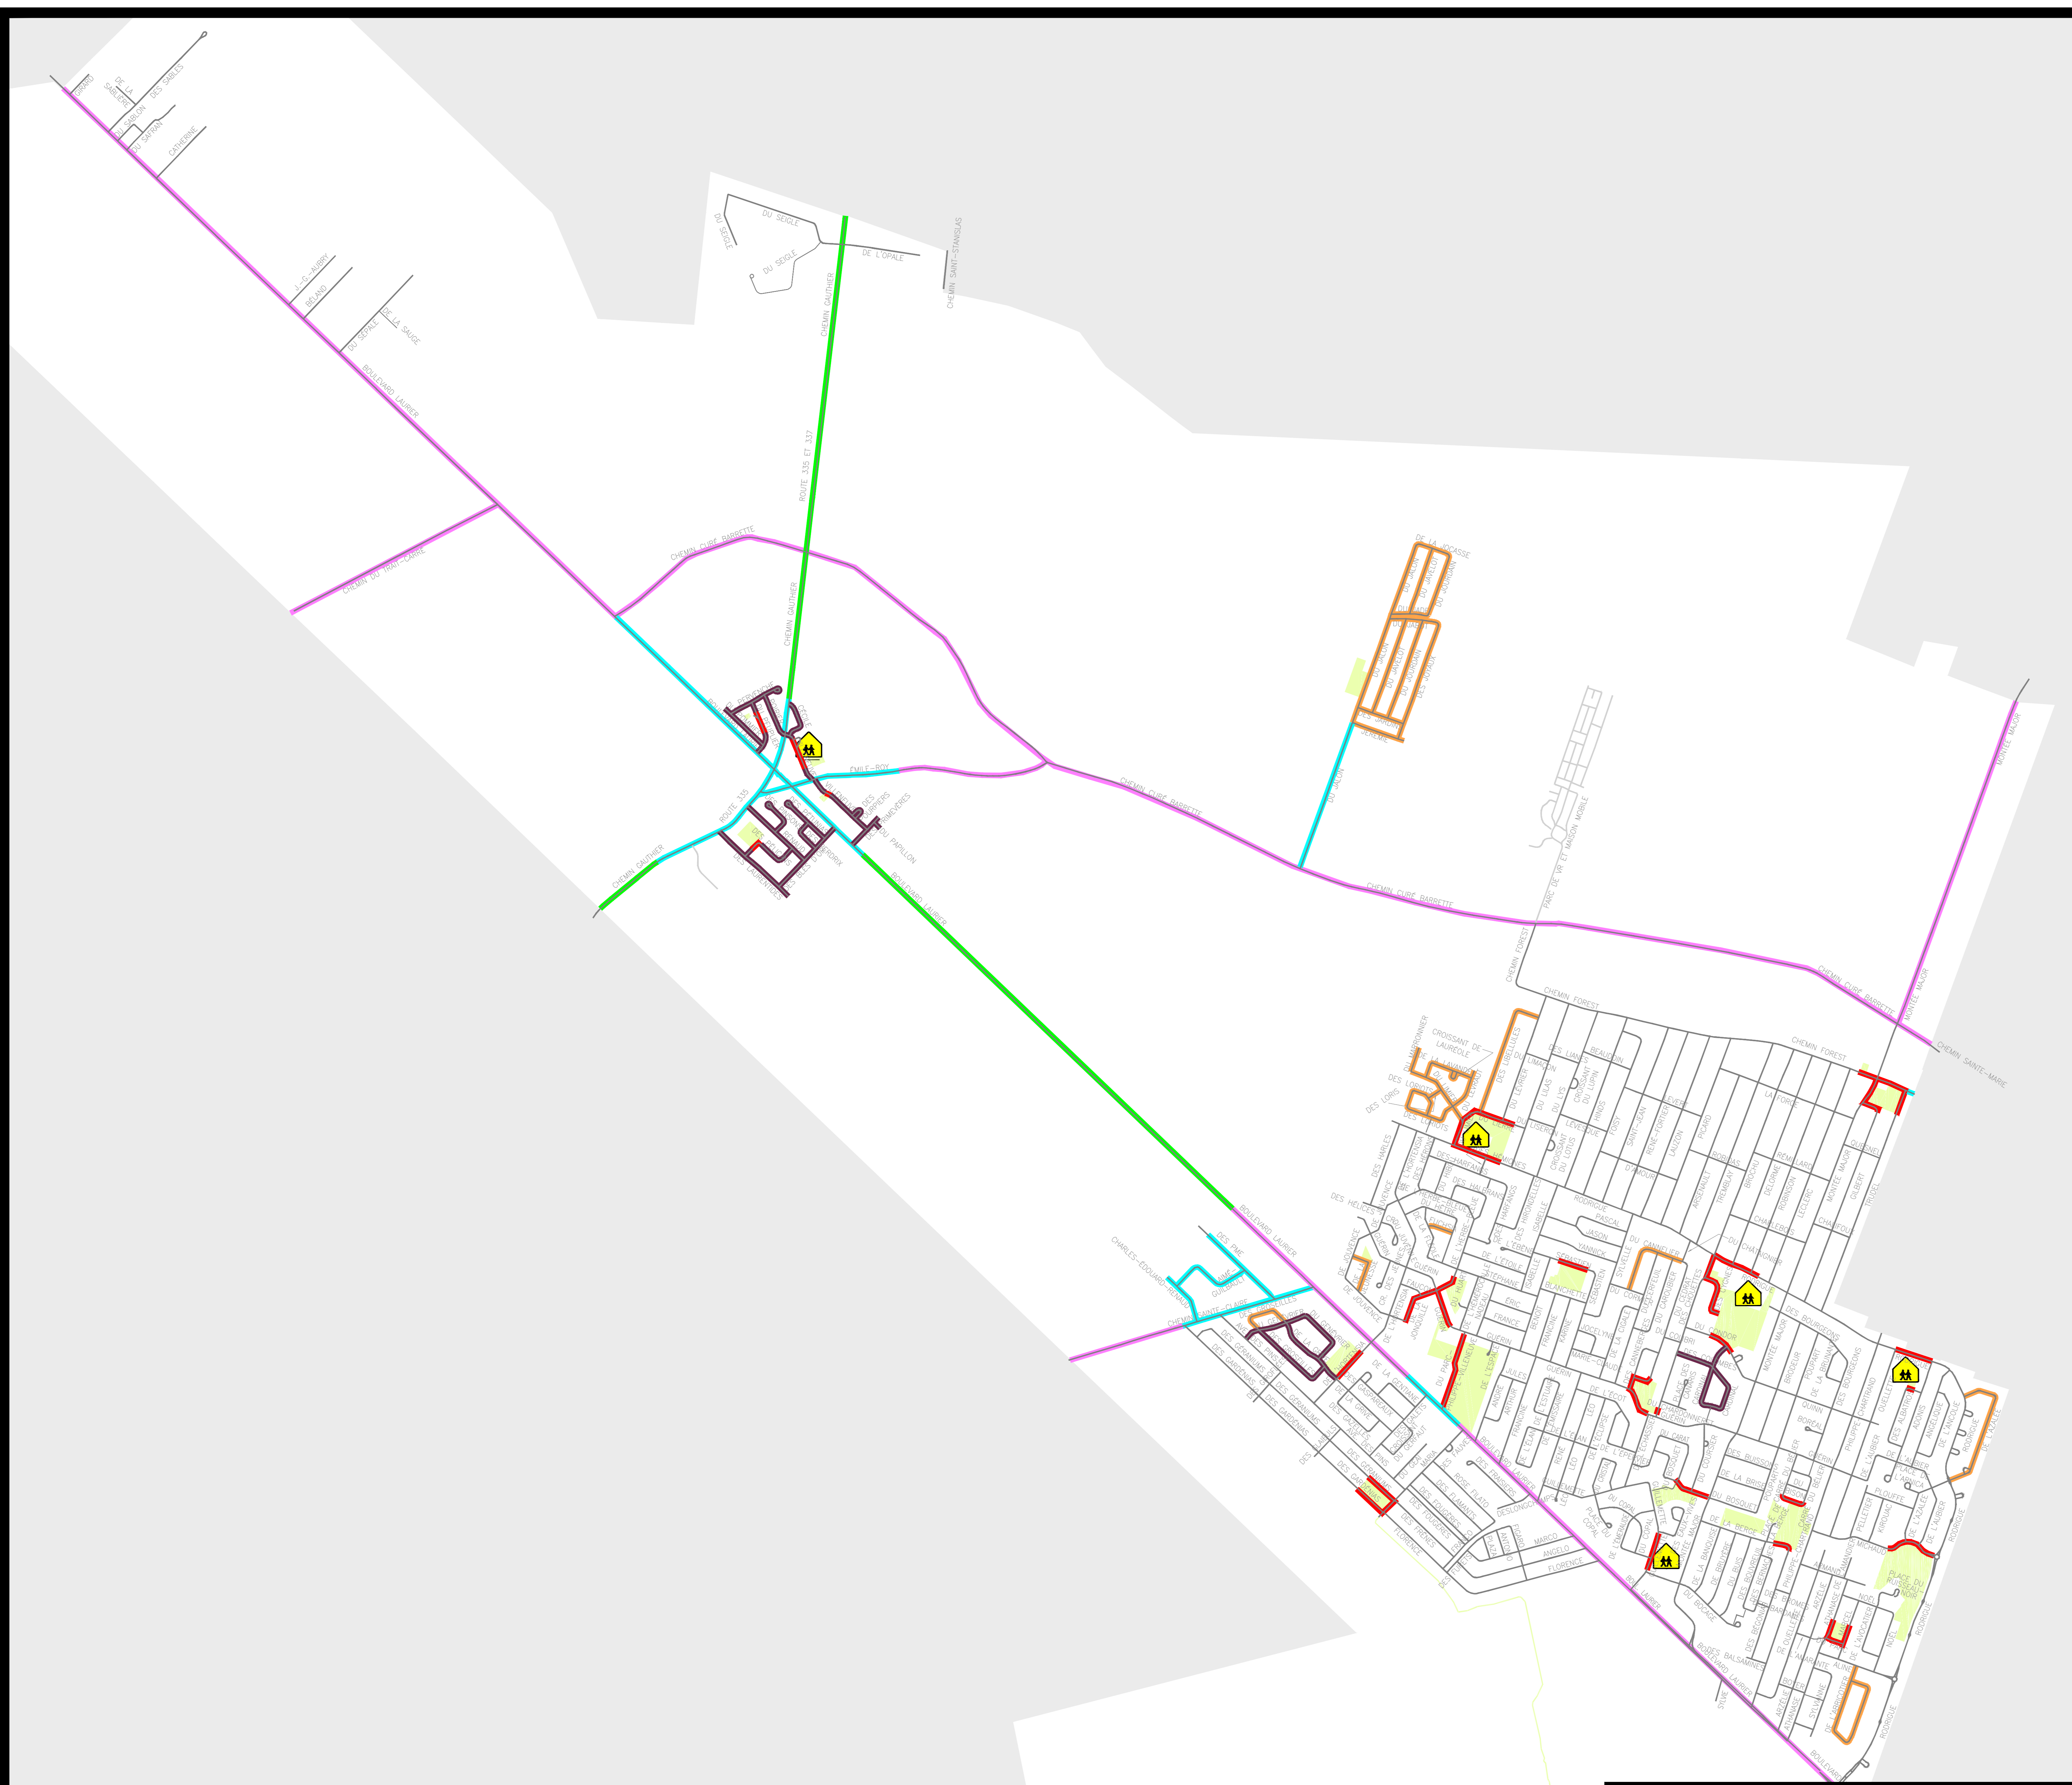

Légende

- 90 km/h
- 80 km/h
- 70 km/h
- 60 km/h
- 50 km/h
- 40 km/h (autres rues)
- 30 km/h
- Zones de 30 km/h (depuis 2021)
- Zones de 30 km/h (2023)
- Secteur 20 km/h -
  Chaussée partagée
- Parcs ou parcs-écoles
- écoles primaires*
  *toutes les zones scolaires sont à 30km/h