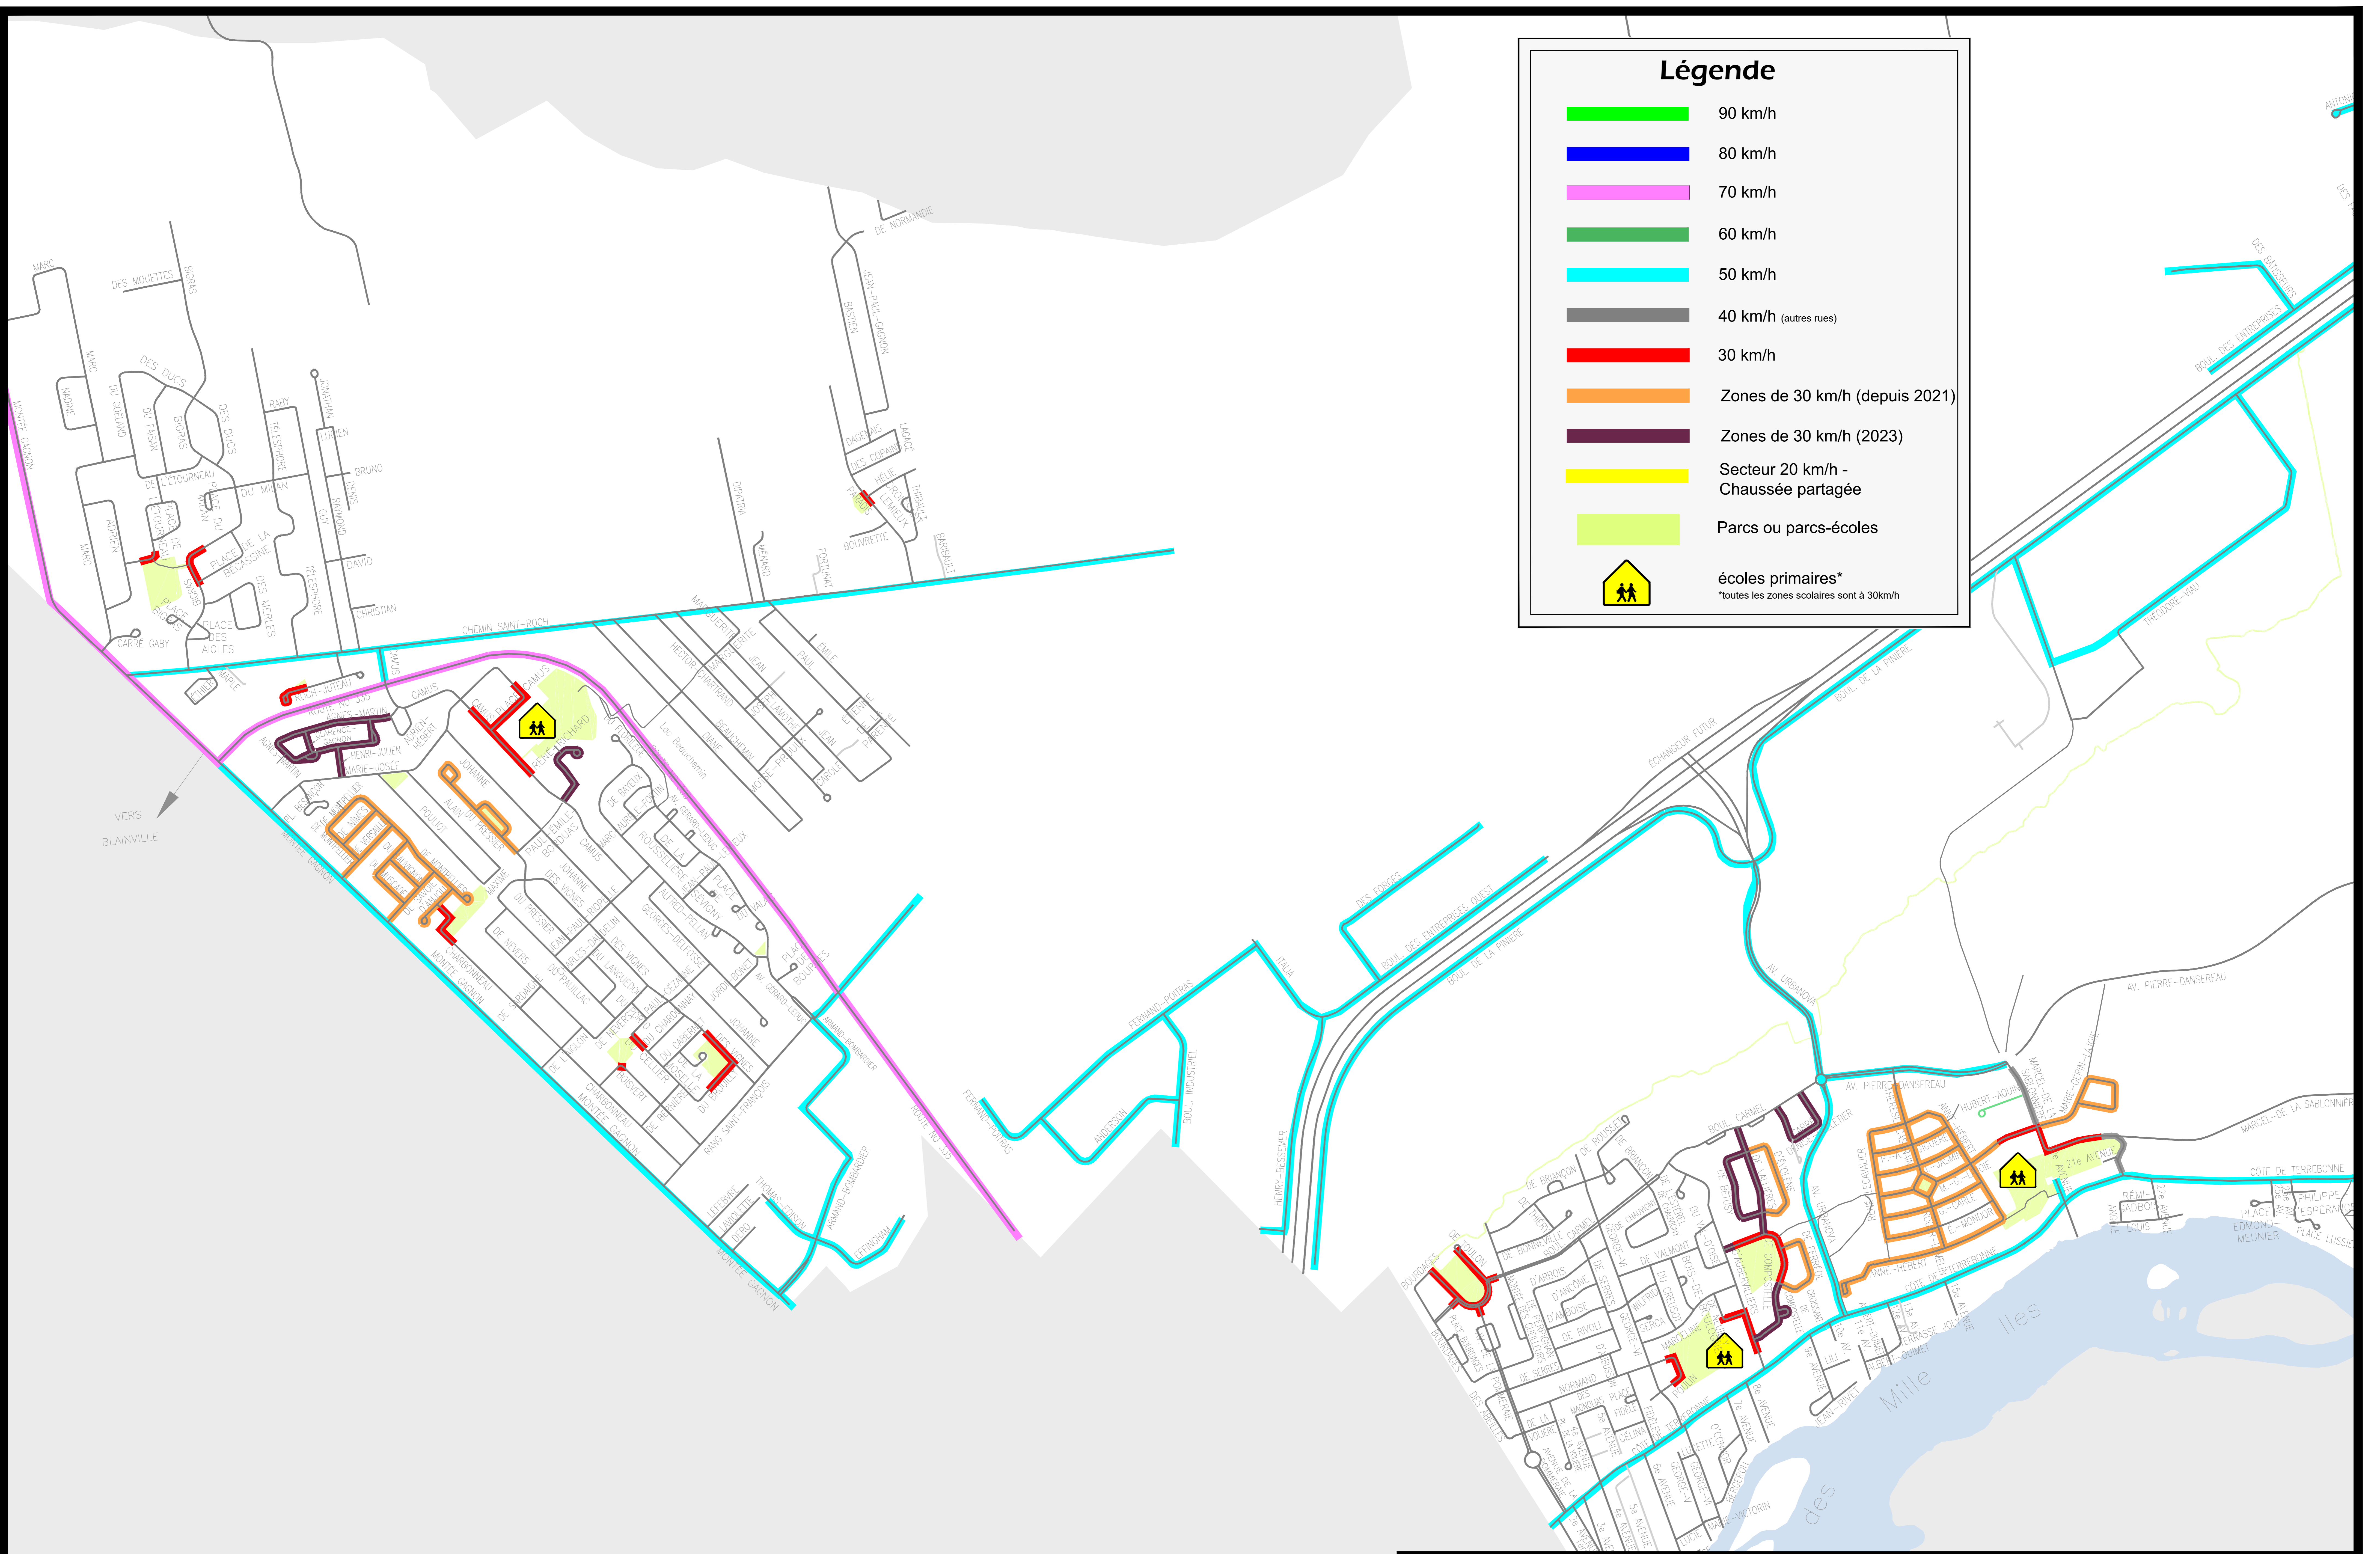

Légende

- 90 km/h
- 80 km/h
- 70 km/h
- 60 km/h
- 50 km/h
- 40 km/h (autres rues)
- 30 km/h
- Zones de 30 km/h (depuis 2021)
- Zones de 30 km/h (2023)
- Secteur 20 km/h - Chaussée partagée
- Parcs ou parcs-écoles
- écoles primaires*
  *toutes les zones scolaires sont à 30km/h

Règlement relatif aux limites de vitesses
Règlement no. 501-12 - Annexe E-6

Revision: Juin 2023	Direction du Génie	Terrebonne O.