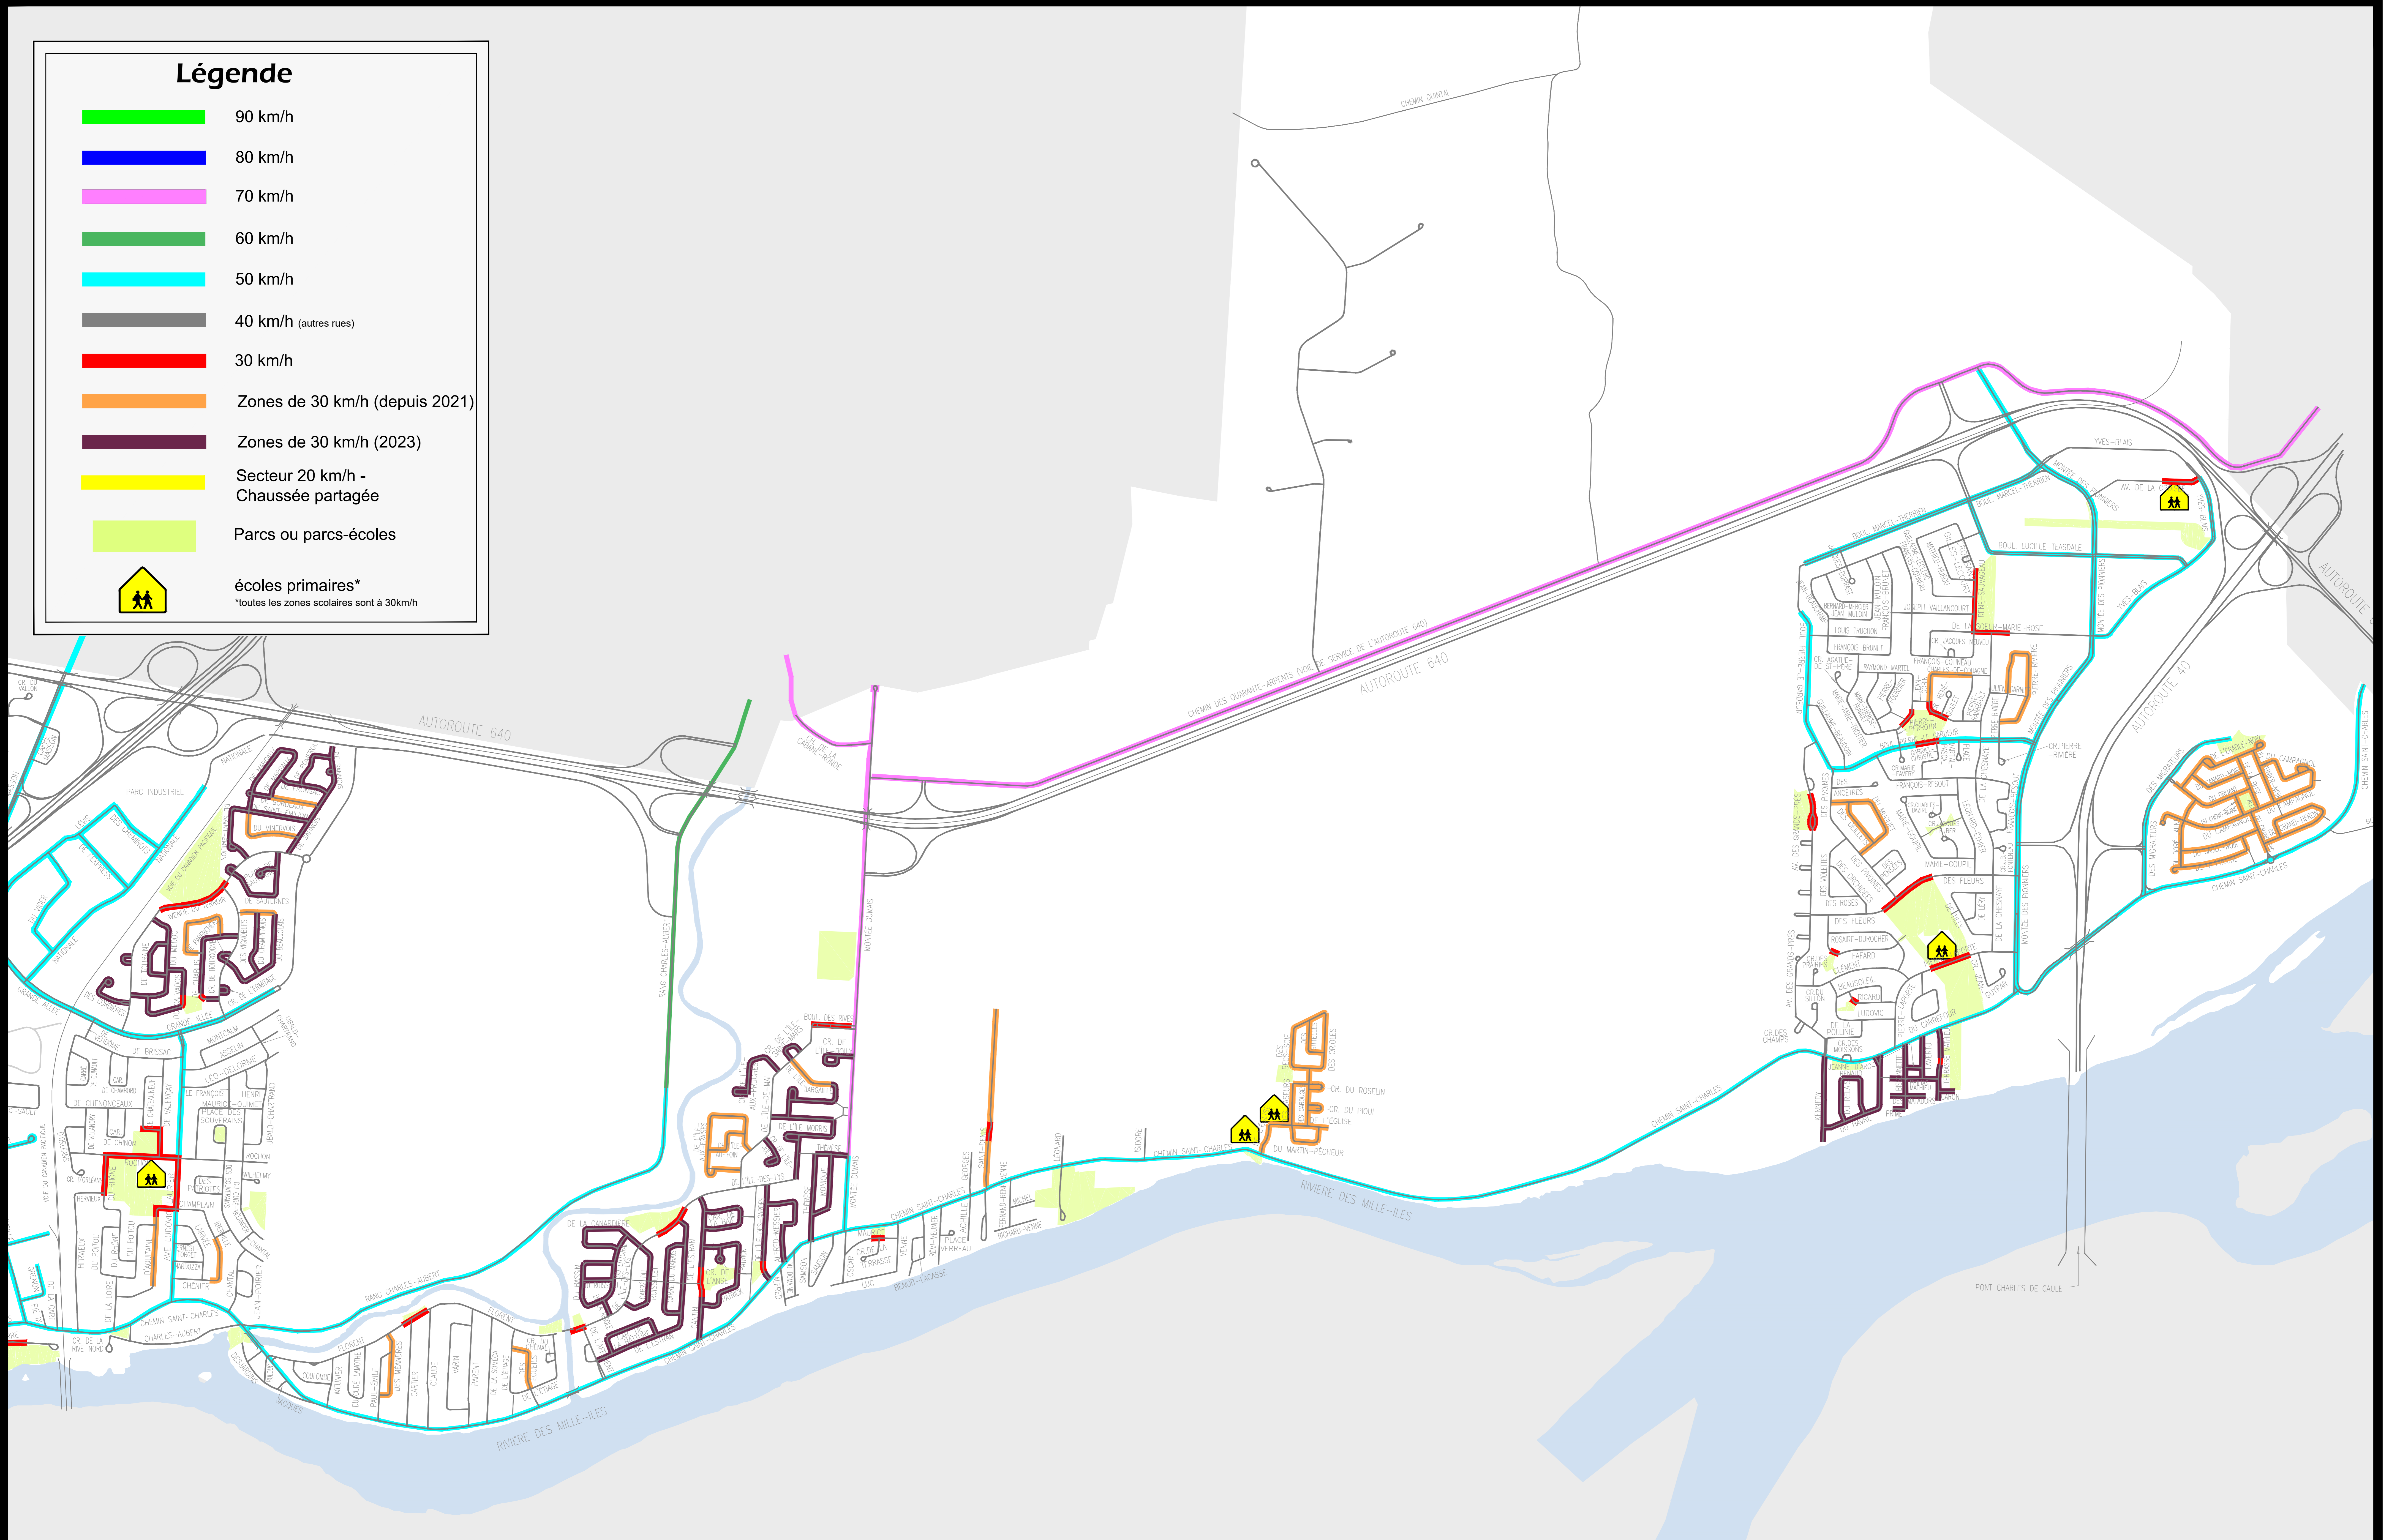

Légende

- 90 km/h
- 80 km/h
- 70 km/h
- 60 km/h
- 50 km/h
- 40 km/h (autres rues)
- 30 km/h
- Zones de 30 km/h (depuis 2021)
- Zones de 30 km/h (2023)
- Secteur 20 km/h - Chaussée partagée
- Parcs ou parcs-écoles
- écoles primaires*
  *toutes les zones scolaires sont à 30km/h

Règlement relatif aux limites de vitesses
Règlement no. 501-12 - Annexe E-6

Revision: Février 2023	Direction du Génie	Lachenaie