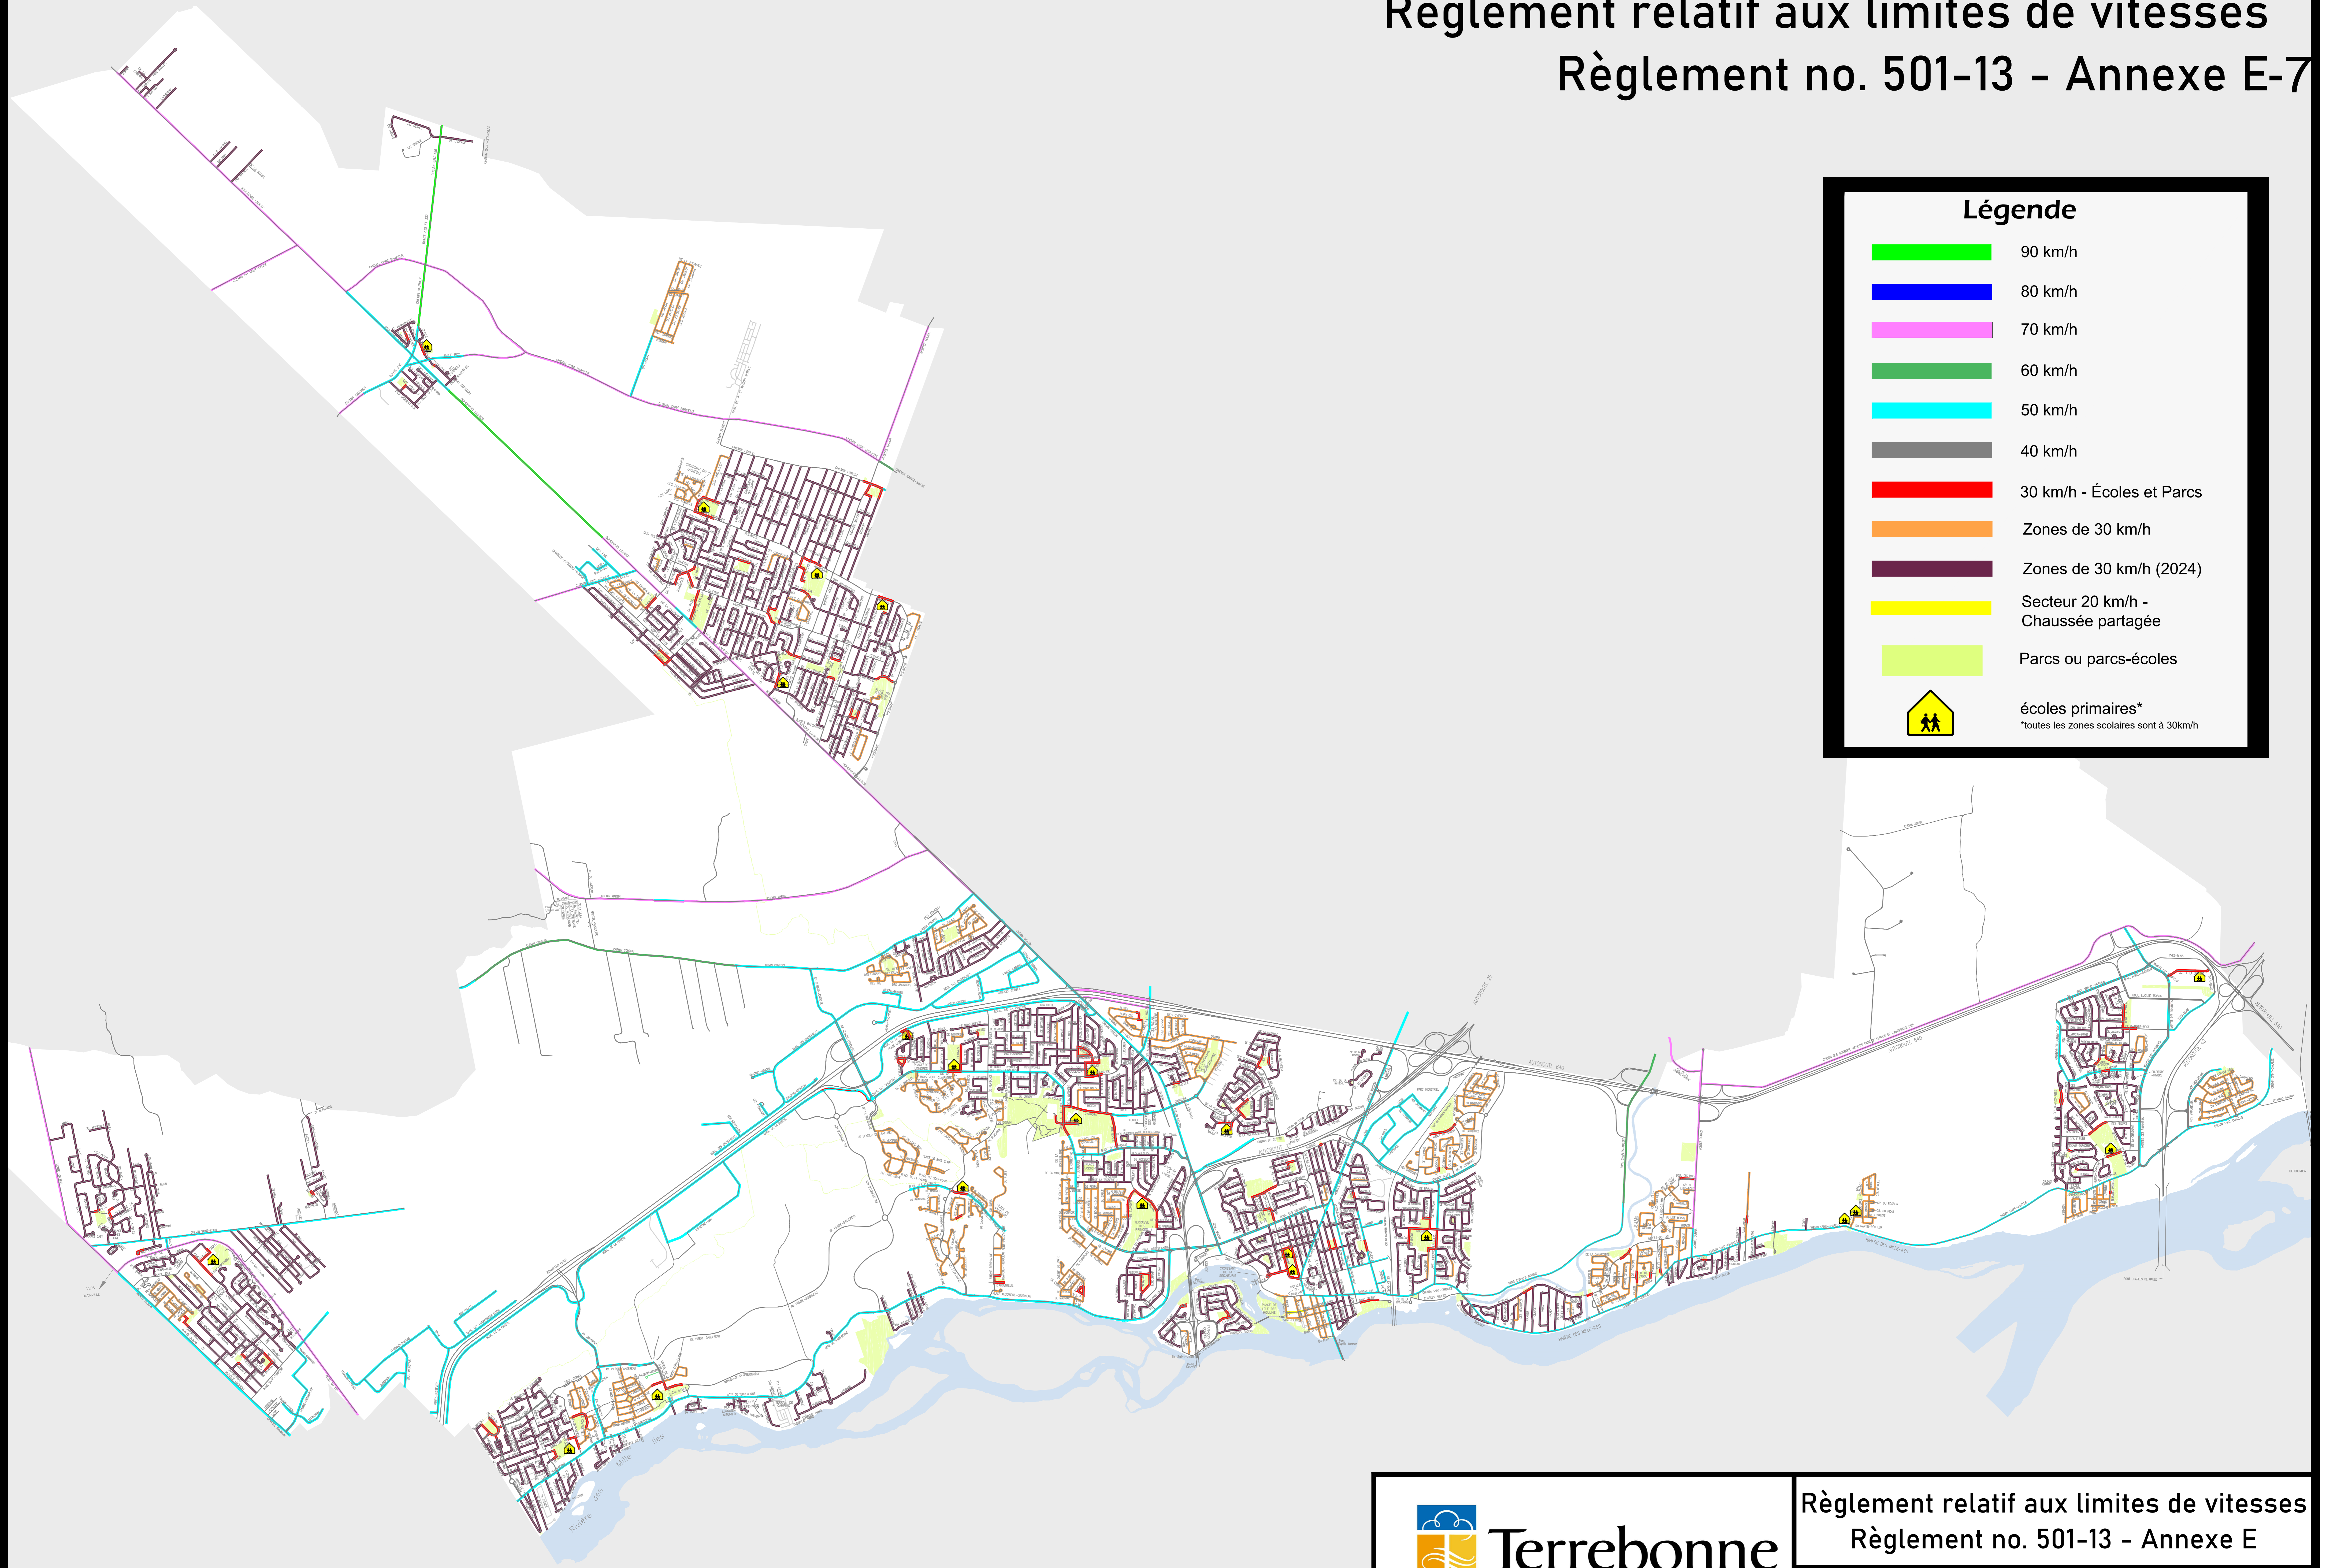

Règlement relatif aux limites de vitesses

Règlement no. 501-13 - Annexe E-7

Légende

- 90 km/h
- 80 km/h
- 70 km/h
- 60 km/h
- 50 km/h
- 40 km/h
- 30 km/h - Écoles et Parcs
- Zones de 30 km/h
- Zones de 30 km/h (2024)
- Secteur 20 km/h - Chaussée partagée
- Parcs ou parcs-écoles
- écoles primaires*
  *toutes les zones scolaires sont à 30km/h