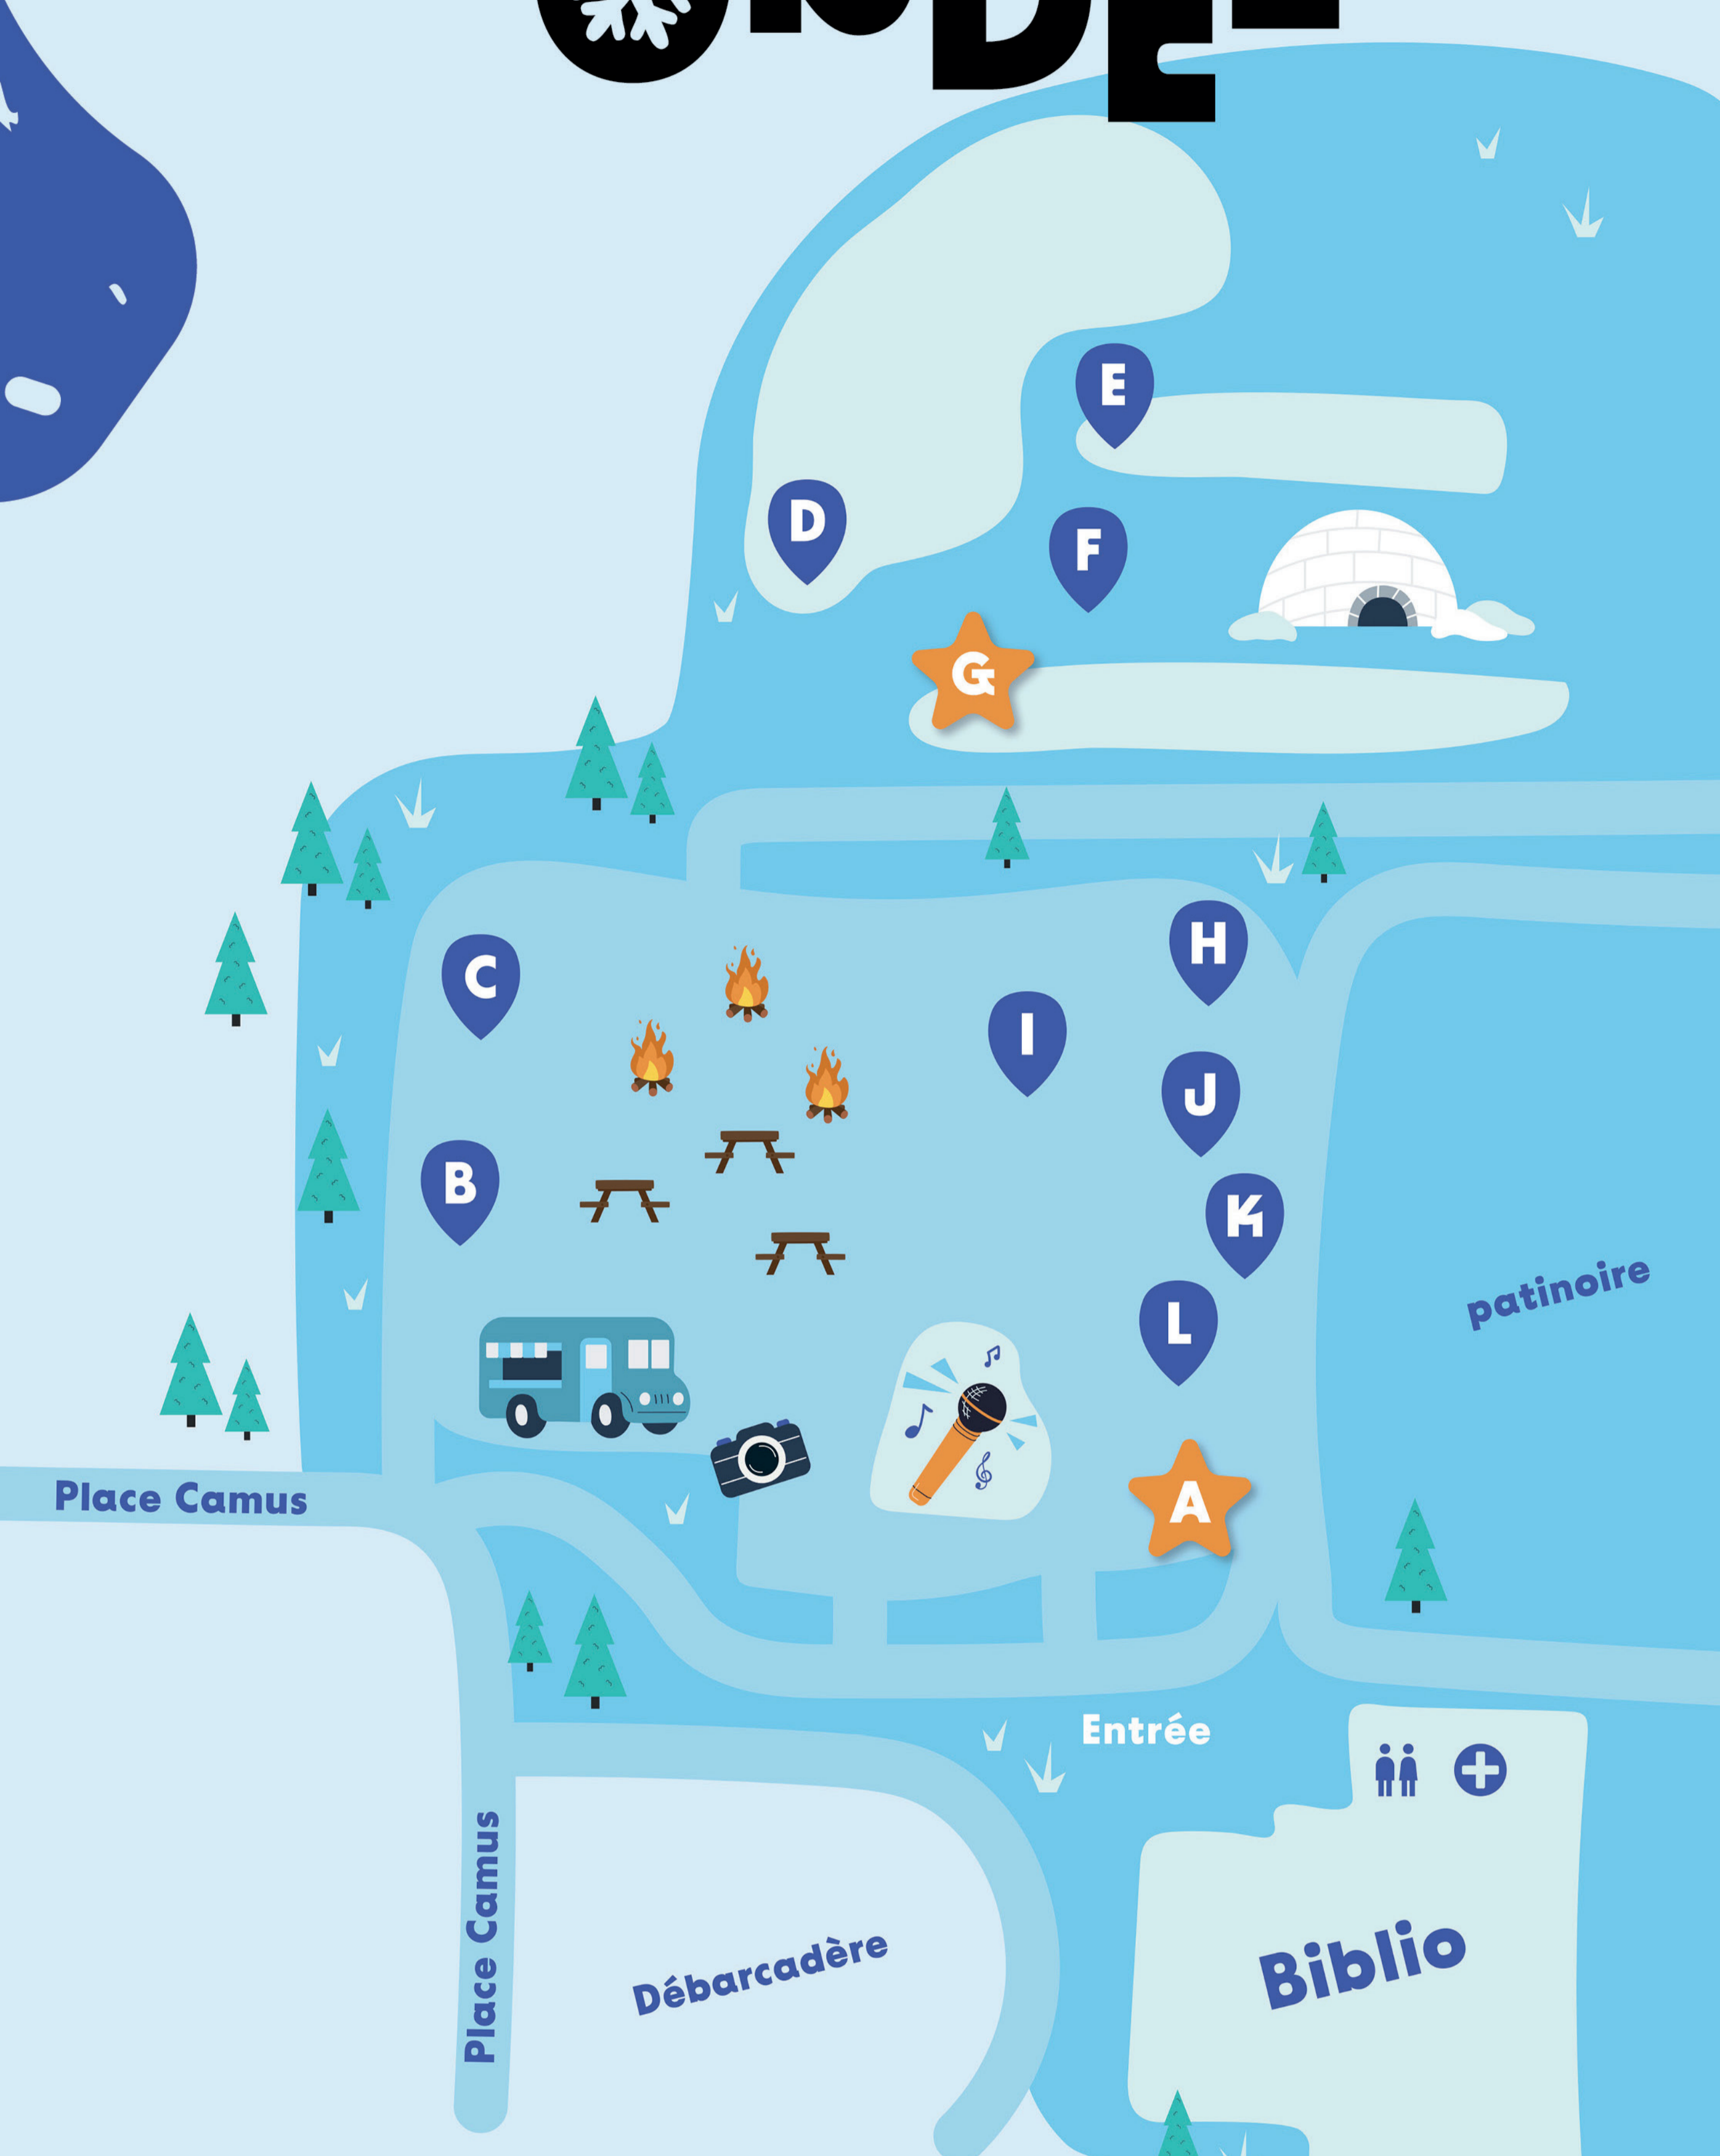

LA BORDÉE

PLAN DU SITE

Parc André-Guérard

SCÈNE

ZONE ALIMENTAIRE

CONTES DANS L'IGLOO

ACTIVITÉS VEGETES

SCÉANCE PHOTO AVEC TOURBI (11h 30 - 13h 30)

TOILETTES ET ZONE CHALEUR À L'INTÉRIEUR

PREMIERS SOINS

TIRE D'ÉRABLE GRATUITE

LANCER DE LA HACHE GONFLABLE

JEUX D'ANTAN

ZONE RAQUETTE

TYROLIENNE

TIRE À LA CORDE

PARCOURS GONFLABLE GÉANT

ACTIVITÉ INTERACTIVE SUR L'UTILISATION DU BOIS

COUPE D'UNE GROSSE BUCHE DE BOIS À LA LAME DE GODENDARD

BABYFOOT GRANDEUR HUMAIN

JEU GONFLABLE

CURLING